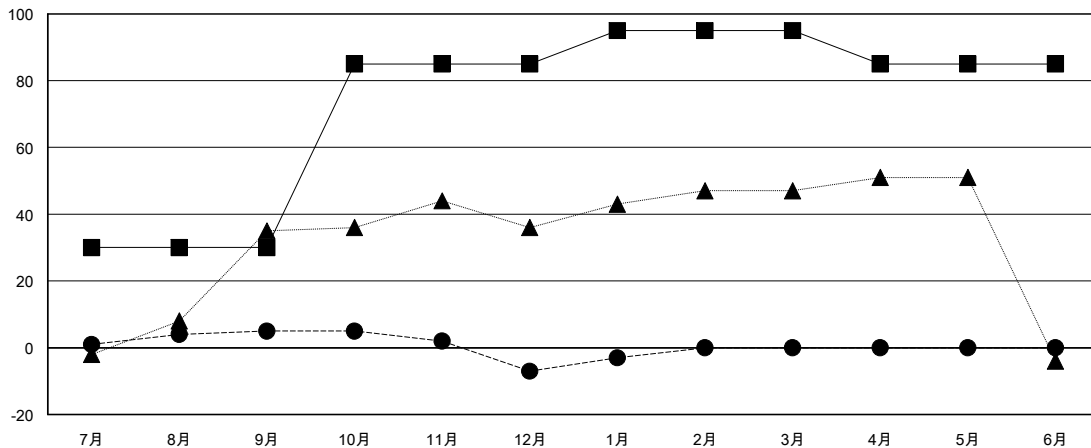

MONTHLY MEMBERSHIP PROGRESS REPORT

District 332 F

Results as of: 2/28/2017

GMT: Masayuki Kaneko

地域 JAPAN

GMT会則地域

クラブ				名			
結果: 2016-2017				結果: 2016-2017			
四半期	新クラブ目標	新クラブ	解散クラブ	四半期	新会員 (再入会と転入を含めない) 純増目標	新会員 (再入会と転入を含めない) 実際	退会者 (転籍を含む) 実際
7月/8月/9月	0	0	1	7月/8月/9月	30	22	17
10月/11月/12月	1	0	0	10月/11月/12月	55	3	15
1月/2月/3月	0	0	0	1月/2月/3月	10	17	10
4月/5月/6月	0	0	0	4月/5月/6月	-10	0	0

新クラブ目標及び実績累計

会員目標及び実績累計

解散クラブ: 1	18 CLUBS OF 45 一名以上の新会員を登録	男女別
退会者		男性 1,020 (72.81%)
物故会員 5		女性 381 (27.19%)
クラブ解散 0	会員累計データを見るには、ここをクリック	世帯主/家族会員合計 599
その他 37		国際会費半額の家族会員 329
合計 42		